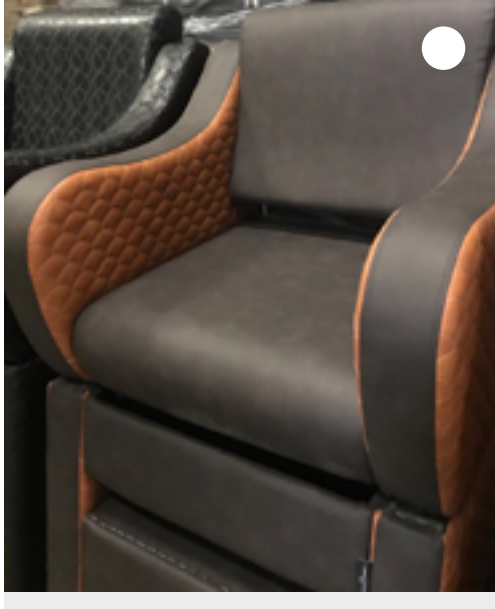

PORT FOLIO FRIDA

FR I DA

Locos por las curvas

FRIDA

Los asientos con apoyabrazos de formas curvadas

Tapicería de piel ecológica y atractivos colores

Puede elegir entre más de 100 opciones diferentes de colores

ELEGANTE DISEÑO

PERSON- ALIDAD

TEMPERAMENTO
DEPORTIVO

ELEGANTE
DISEÑO

AVENTURERO

CLAVES DEL ESTILO

Dolce vita

El trabajo es más dulce junto a muebles comodísimas, elegantes y de calidad. Las butacas Frida tienen una elegancia intemporal. Su diseño es una síntesis de forma y función.

Marrón da una sobria elegancia a un estar.

Envolvente y mullido

Asiento Frida es una nueva versión con carcasa acolchada. A su lado lavacabezas Onda.

PASSION ROJO

Mix de colores y texturas

Asiento de piel ecológica, combinación de texturas rombo y liso de color negro mate. Acentos llamativos carrito auxiliar y silla de espera

Una impresionante mezcla de acabados y colores

FR
I
DA

NEGRO MATE ROMBO

NEGRO MATE

SIRE NA

IL SALONI

JUEGO DE CONTRASTES

SIRE
NA