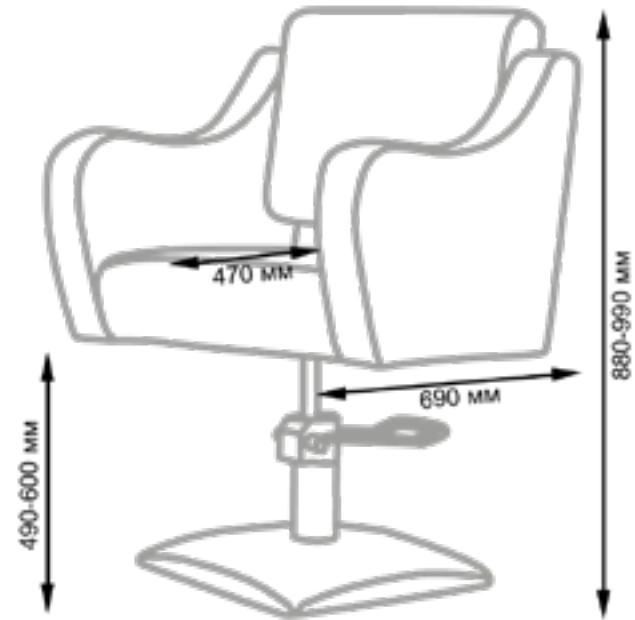

PORT FOLIO FRIDA

FR I DA

Locos por las curvas

FRIDA

Los asientos con apoyabrazos de formas curvadas

Tapicería de piel ecológica y atractivos colores

Puede elegir entre más de 100 opciones diferentes de colores

Marrón da una sobria elegancia a un estar.

Envolvente y mullido

Asiento Frida es una nueva versión con carcasa acolchada. A su lado lavacabezas Onda.

PASSION ROJO

Mix de colores y texturas

Asiento de piel ecológica, combinación de texturas rombo y liso de color negro mate. Acentos llamativos carrito auxiliar y silla de espera