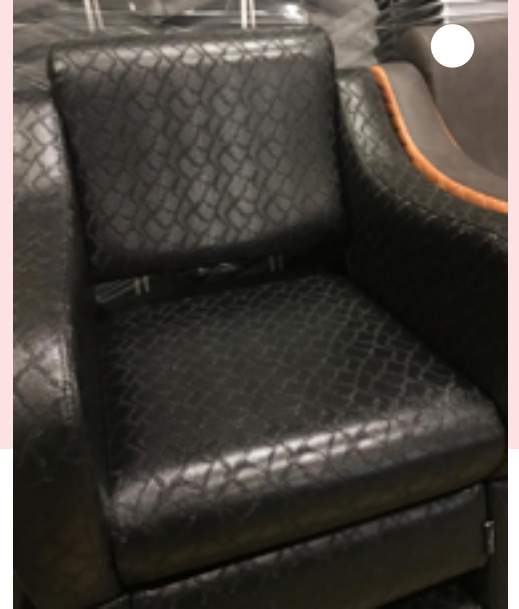

PORT FOLIO FRIDA

FR I DA

Locos por las curvas

FRIDA

Los asientos con apoyabrazos de formas curvadas

Tapicería de piel ecológica y atractivos colores

Puede elegir entre más de 100 opciones diferentes de colores

Marrón da una sobria elegancia a un estar.

Envolvente y mullido

Asiento Frida es una nueva versión con carcasa acolchada. A su lado lavacabezas Onda.

PASSION ROJO

Mix de colores y texturas

Asiento de piel ecológica, combinación de texturas rombo y liso de color negro mate. Acentos llamativos carrito auxiliar y silla de espera

Una impresionante mezcla de acabados y colores

FR
I
DA

NEGRO MATE ROMBO

NEGRO MATE

SIRE NA

IL SALONI

JUEGO DE CONTRASTES

SIRE
NA