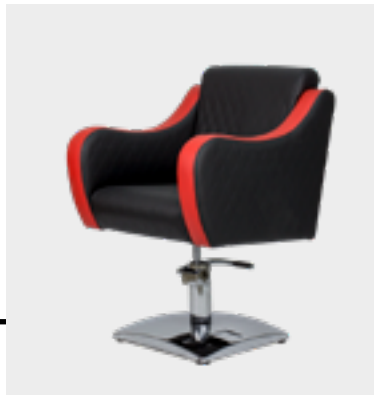

PORT FOLIO FRIDA

FR I DA

Locos por las curvas

FRIDA

Los asientos con apoyabrazos de formas curvadas

Tapicería de piel ecológica y atractivos colores

Puede elegir entre más de 100 opciones diferentes de colores

ELEGANTE DISEÑO

PERSON- ALIDAD

TEMPERAMENTO
DEPORTIVO

ELEGANTE
DISEÑO

AVENTURERO

CLAVES DEL ESTILO

Dolce vita

El trabajo es más dulce junto a muebles comodísimas, elegantes y de calidad. Las butacas Frida tienen una elegancia intemporal. Su diseño es una síntesis de forma y función.

Marrón da una sobria elegancia a un estar.

Envolvente y mullido

Asiento Frida es una nueva versión con carcasa acolchada. A su lado lavacabezas Onda.

PASSION ROJO

Mix de colores y texturas

Asiento de piel ecológica, combinación de texturas rombo y liso de color negro mate. Acentos llamativos carrito auxiliar y silla de espera

Una impresionante mezcla de acabados y colores

FR
I
DA

NEGRO MATE ROMBO

NEGRO MATE

SIRE NA

IL SALONI

JUEGO DE CONTRASTES

SIRE
NA