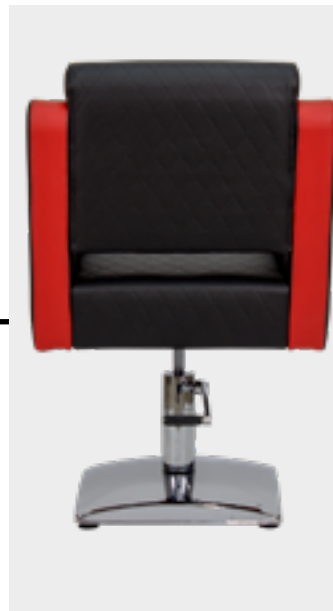

PORT FOLIO FRIDA

FR I DA

Locos por las curvas

FRIDA

Los asientos con apoyabrazos de formas curvadas

Tapicería de piel ecológica y atractivos colores

Puede elegir entre más de 100 opciones diferentes de colores

ELEGANTE DISEÑO

PERSON- ALIDAD

TEMPERAMENTO
DEPORTIVO

ELEGANTE
DISEÑO

AVENTURERO

CLAVES DEL ESTILO

Dolce vita

El trabajo es más dulce junto a muebles comodísimas, elegantes y de calidad. Las butacas Frida tienen una elegancia intemporal. Su diseño es una síntesis de forma y función.

Marrón da una sobria elegancia a un estar.

Envolvente y mullido

Asiento Frida es una nueva versión con carcasa acolchada. A su lado lavacabezas Onda.

PASSION ROJO

Mix de colores y texturas

Asiento de piel ecológica, combinación de texturas rombo y liso de color negro mate. Acentos llamativos carrito auxiliar y silla de espera

Una impresionante mezcla de acabados y colores

FR
I
DA

NEGRO MATE ROMBO

NEGRO MATE

SIRE NA

IL SALONI

JUEGO DE CONTRASTES

SIRE
NA