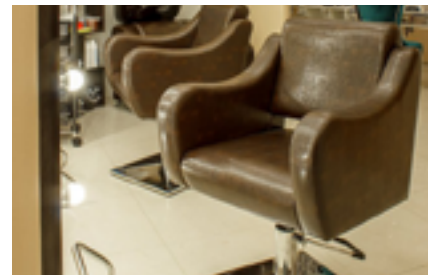

ELEGANTE DISEÑO

PERSON- ALIDAD

TEMPERAMENTO
DEPORTIVO

ELEGANTE
DISEÑO

AVENTURERO

CLAVES DEL ESTILO

Dolce vita

El trabajo es más dulce junto a muebles comodísimas, elegantes y de calidad. Las butacas Frida tienen una elegancia intemporal. Su diseño es una síntesis de forma y función.

Marrón da una sobria elegancia a un estar.

Envolvente y mullido

Asiento Frida es una nueva versión con carcasa acolchada. A su lado lavacabezas Onda.

PASSION ROJO

Mix de colores y texturas

Asiento de piel ecológica, combinación de texturas rombo y liso de color negro mate. Acentos llamativos carrito auxiliar y silla de espera

Una impresionante mezcla de acabados y colores

FR
I
DA

NEGRO MATE ROMBO

NEGRO MATE

SIRE NA

IL SALONI

JUEGO DE CONTRASTES

SIRE
NA