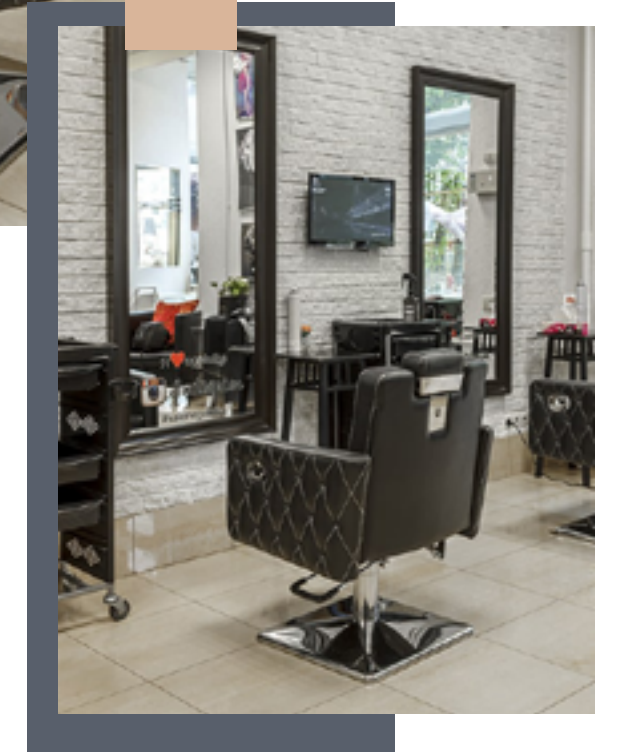

Con la belleza de los detalles

Detalles artesanales