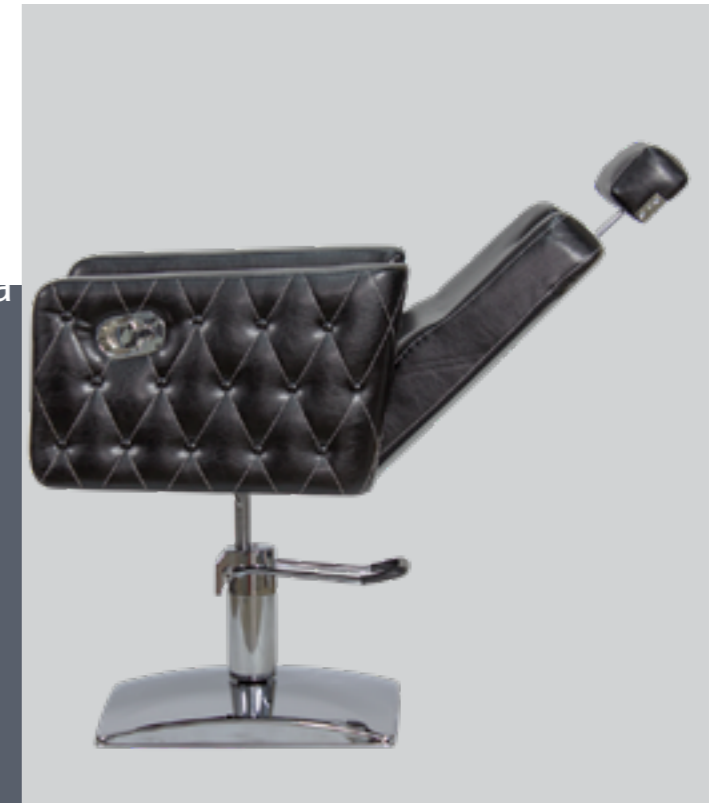

### En tonas claras

Color beige es color universal para un corne de maquillaje

en color beige

Apoyacabezas se regulan en la altura, el respaldo es reclinable

Para maquillaje

Para extensión de pestañas

# Cubo plus

La pureza del blanco roto y la elegancia del marrón se potencian mutuamente en este diseño

Detalles

Capitone

Apoyacabezas

regulables

Ja

Con la belleza de los detalles