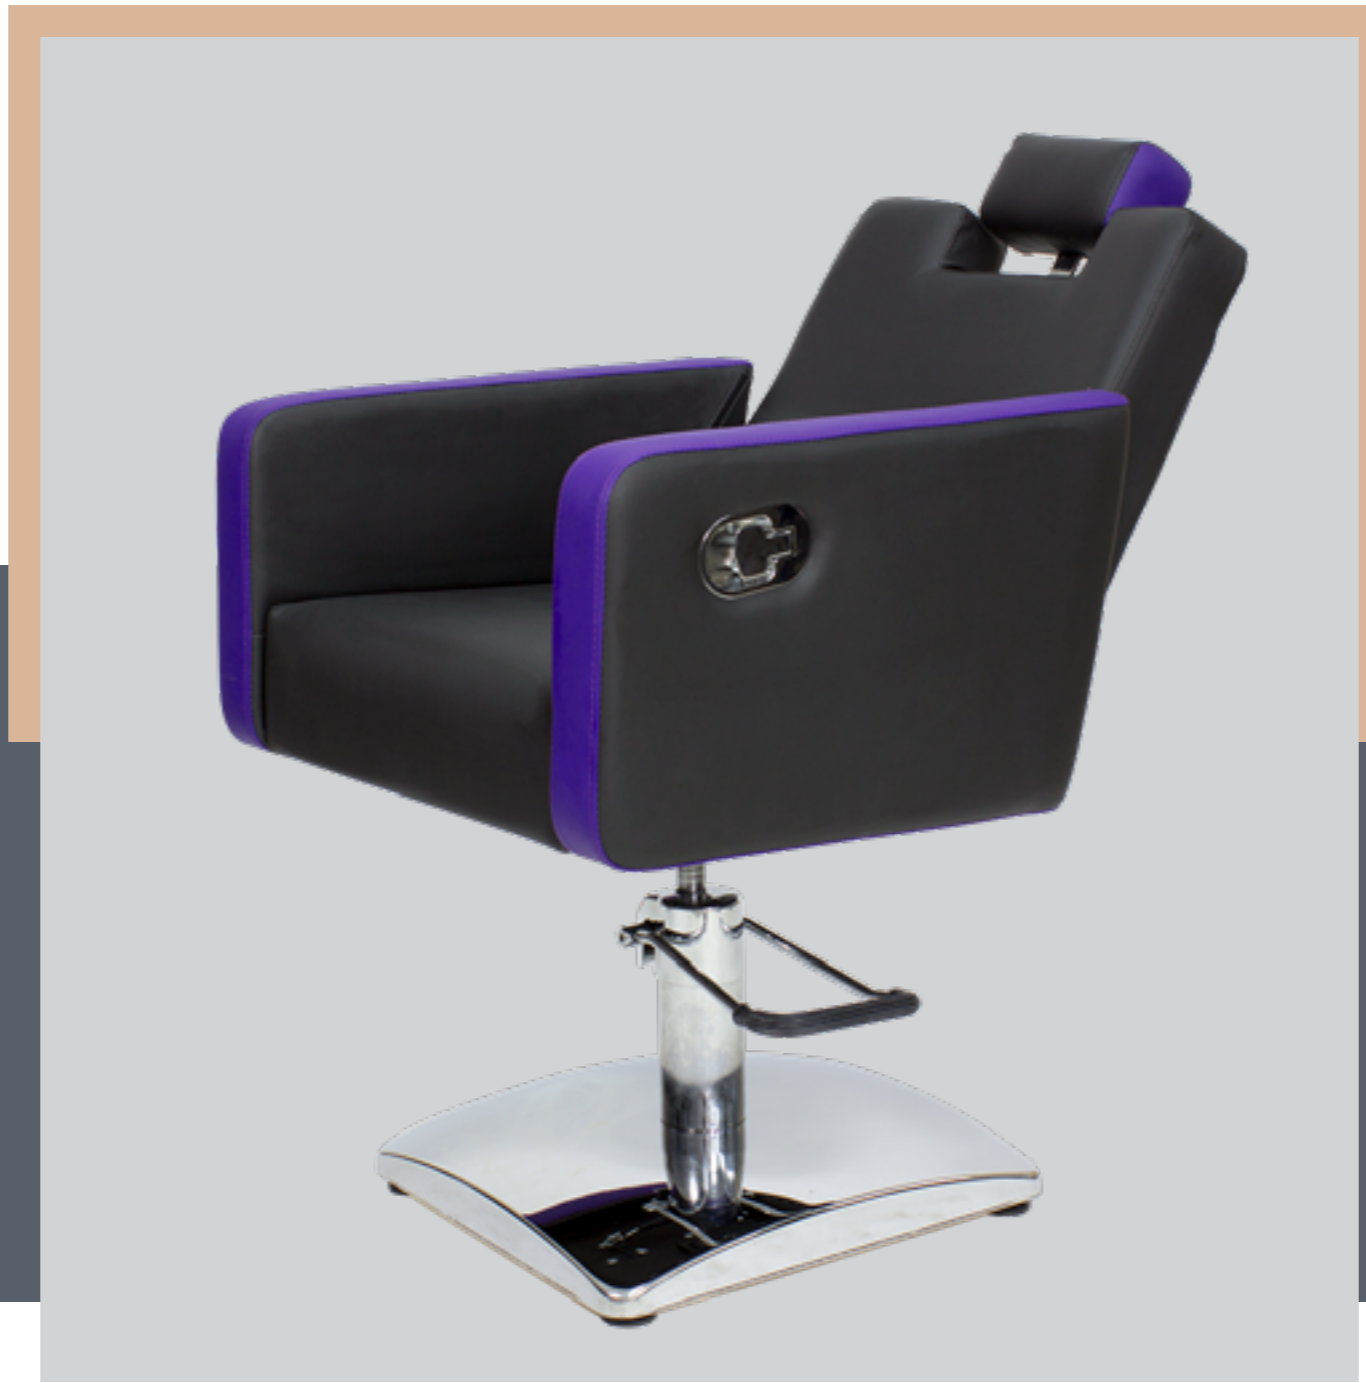

REGULACION ALTURA DE APOYAOCABEZAS

02.

REGULACION ALTURA CON BOMBA HIDRAULICA

03.

UL

LINEAS