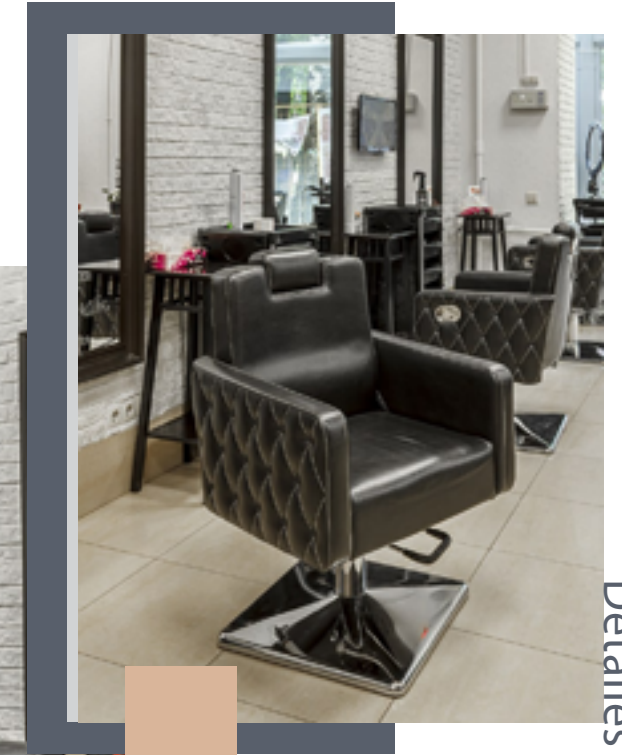

# VERSA PLUS

Sencillamente emocionante

El sillón Versa Plus tapizado con polipiel color negro mate, ha sido personalizado partes laterales con dibujo en rombo

Es inconfundible

Muy elegante, muy puro y moderno

# Cubo plus

La pureza del blanco roto y la elegancia del marrón se potencian mutuamente en este diseño

Detalles

Capitone

Apoyacabezas

regulables

Ja

Con la belleza de los detalles